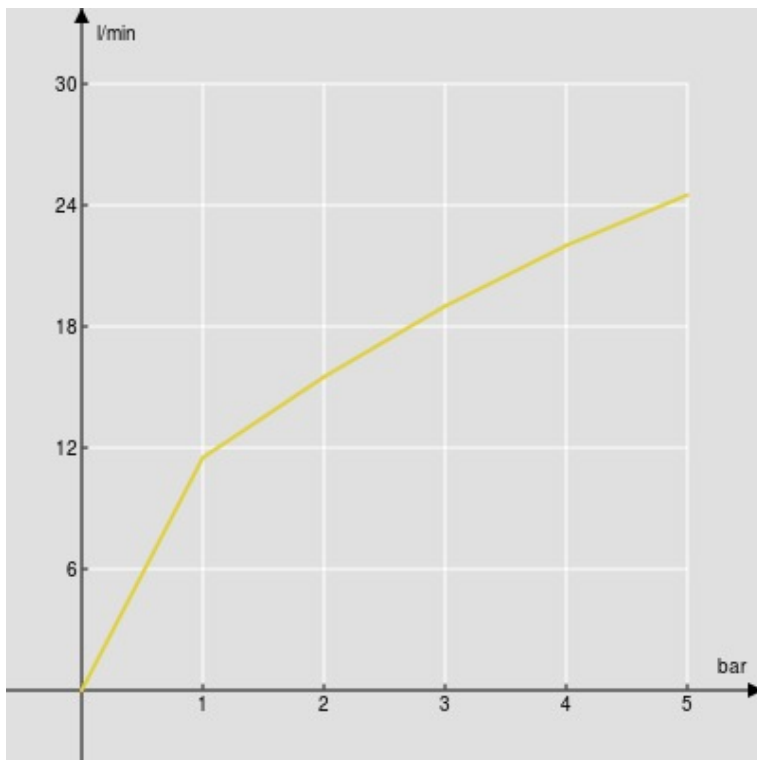

SPECIFICHE

Termostatico esterno

Chrome

Blocco di sicurezza 38° C

Valvole antiritorno

Uscita ø 1/2"

Filtri di ricambio cartuccia inclusi nella confezione

Imballo: 24 x 25 x 8 cm / 0,0048 m³ / 2,6 kg

CERTIFICAZIONI

DIAGRAMMA DI PORTATA: ACQUA CALDA/FREDDA

DIAGRAMMA DI PORTATA: ACQUA MISCELATA